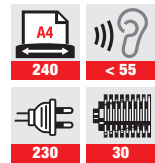

intimus 32
W/D/H 39 x 36 x 60 cm

- Laag geluidsniveau
- Automatisch starten/stoppen via lichtbarrière
- Geïntegreerde Automatisch Achteruit functie om eenvoudig papieropstoppingen te verwijderen
- Verlichte indicators voor stand-by, opvangbak vol, deur open en papieropstopping
- Uitneembare opvangmand
- Op zwenkwielen gemonteerd voor flexibel gebruik

Model	Snipper- grootte	I	Veiligheidsniveau DIN 66 399	Snippercapaciteit* vellen		Snijsnelheid	Doorvoer** vellen/min		Vernietigt ook: in stroken van 8 mm									
	mm			P	F		O	T	H	E	70 g/m ²	80 g/m ²						
32 SC2	4	32	2-4	2	-	1	-	-	-	16-18	14-16	0.05	182	162	✓	✓	✓	-
32 CC3	4 x 28	32	2-4	4	1	1	-	-	-	12-14	10-12	0.05	141	121	✓	✓	✓	-